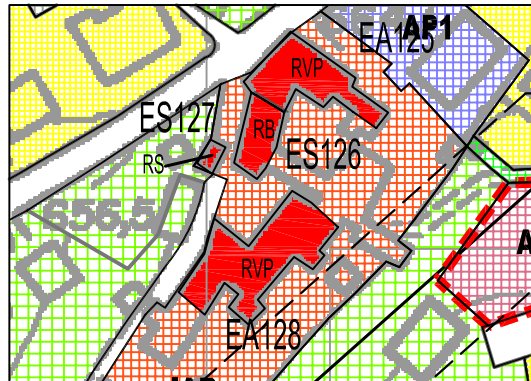

EA122

COMUNE DI CASTELNOVO NE' MONTI - PROVINCIA DI REGGIO EMILIA
EDIFICI DI VALORE SOTTOPOSTI A DISCIPLINA PARTICOLAREGGIATA

LOCALITA': **FELINA**

EA123

EA123

LOCALITA': FELINA

EA125 - ES126 ES127 - EA128

EAI25